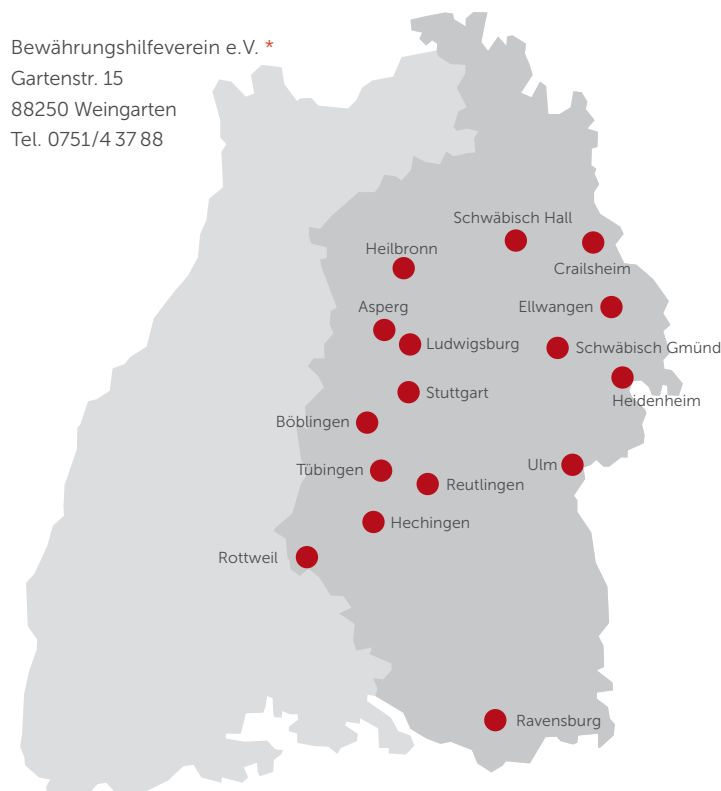

Ludwigsburg .....
Sozialberatung Ludwigsburg e.V. *
Ruhrstr. 10/1 · 71636 Ludwigsburg
Tel. 071 41/92 19 72

Ravensburg .....
Ravensburger
Jugendhilfeverein e.V. *
Promenade 7 · 88250 Weingarten
Tel. 07 51/557 33 66

Bewährungshilfeverein e.V. *
Gartenstr. 15
88250 Weingarten
Tel. 0751/4 37 88

Reutlingen .....
Hilfe zur Selbsthilfe e.V. *
Rommelsbacher Straße 1
72760 Reutlingen
Tel. 071 21/38 78 93

Rottweil .....
Verein zur Förderung der
Bewährungshilfe Rottweil e.V. *
Schillerstr. 6 · 78628 Rottweil
Tel. 07 41/174 42 69

Schwäbisch Hall .....
Betreuung und Hilfe
im Vollzug e.V.
Kolpingstr. 1
74523 Schwäbisch Hall
Tel. 07 91/956 51 00

Schwäbisch Gmünd .....
Hilfs- und Wohltätigkeitsverein
Schwäbisch Gmünd e.V.
Rektor-Klaus-Str 21
73525 Schwäbisch Gmünd
Tel. 071 71/60 25 27

Sozialberatung
Schwäbisch Gmünd e.V. *
Milchgässle 11
73525 Schwäbisch Gmünd
Tel. 071 71/60 55 60

Stuttgart .....
PräventSozial gGmbH *
Neckarstr. 121 · 70190 Stuttgart
Tel. 07 11/2 39 88-477

Sozialberatung Stuttgart e.V. *
Römerstr. 78 · 70180 Stuttgart
Tel. 07 11/1 69 20-0

Tübingen .....
Verein für Jugend- und
Bewährungshilfe e.V.
Westbahnhofstr. 55
72070 Tübingen
Tel. 070 71/889 51 47

Straffälligenhilfe und
Sozialberatung Tübingen e.V. *
Eberhardstr. 53 · 72072 Tübingen
Tel. 070 71/9 38 78-73

Ulm .....
Bewährungs- und
Straffälligenhilfe Ulm e.V. *
Zinglerstr. 71 · 89073 Ulm
Tel. 07 31/93 59 99-0

* Diese Vereine verfügen
über Wohnrichtungen